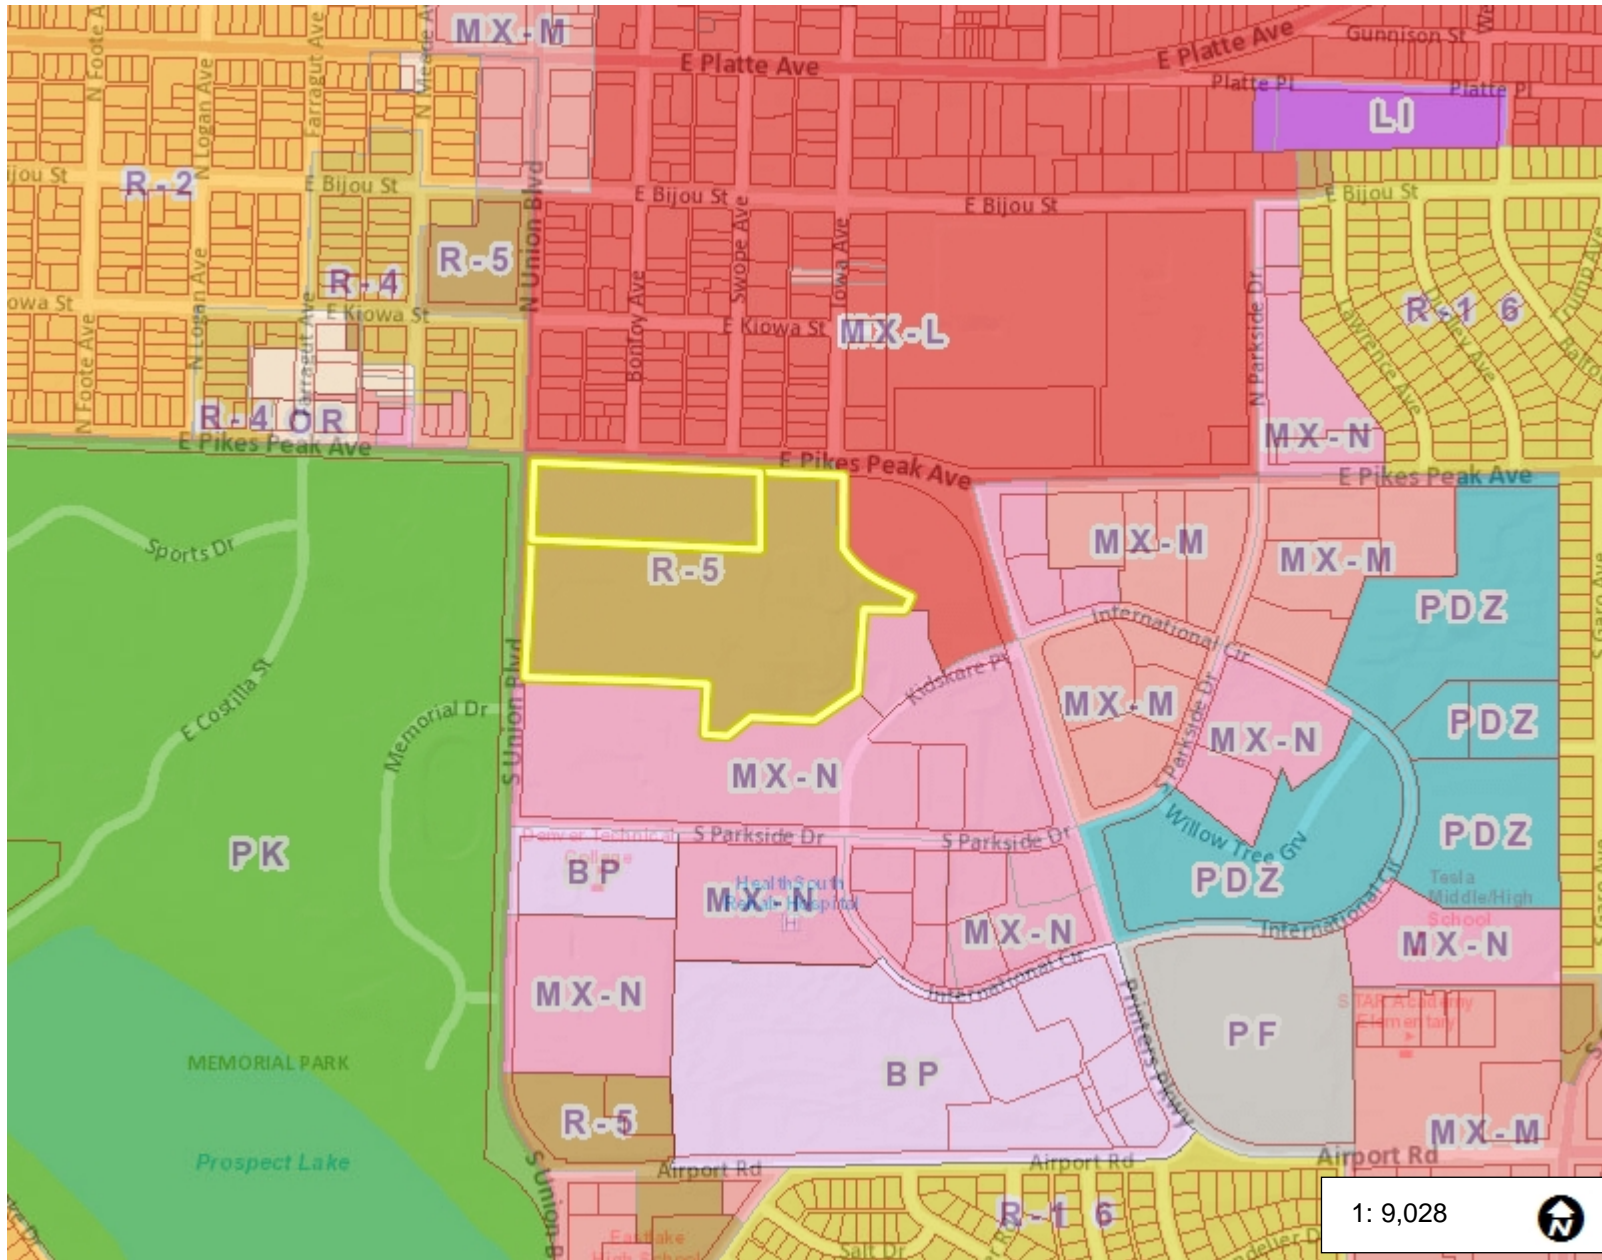

City of Colorado Springs

Legend

- Parcels
- Base Zone - Fill**
- <all other values>
- A
- R-E
- R-1 9
- R-1 6
- R-2
- R-4
- R-5
- R-F L
- R-F M
- R-F H
- OR
- MX-N
- MX-T
- MX-M
- MX-L
- MX-I
- FBZ-CEN
- FBZ-COR
- FBZ-T1
- FBZ-T2A
- FBZ-T2B
- PDZ
- PCR

1: 9,028

Notes